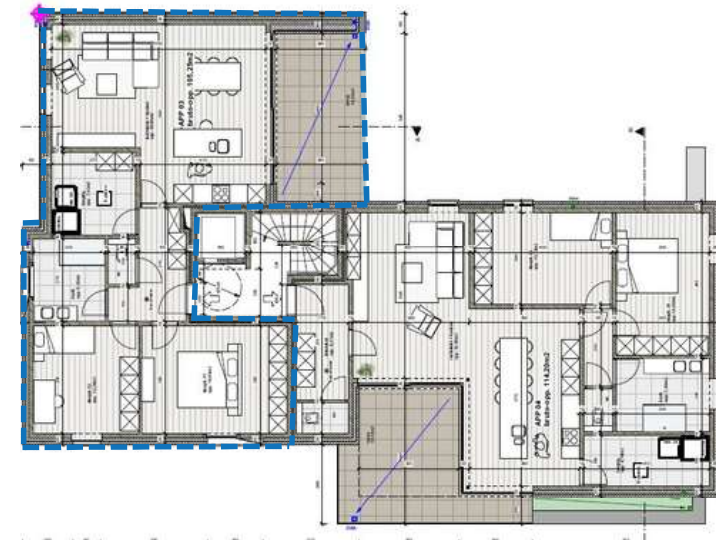

Residentie merlot

Hoek Kludweg en Genkerbaan, Zonhoven

APP: 1.03

KAMERS: 2
BADKAMERS: 1

OPP (M²): 105,25m²
BRUTO

TERRAS: 16,25m²

Afmetingen & inrichtingen zijn louter illustratief en niet bindend

BOUWHEER: